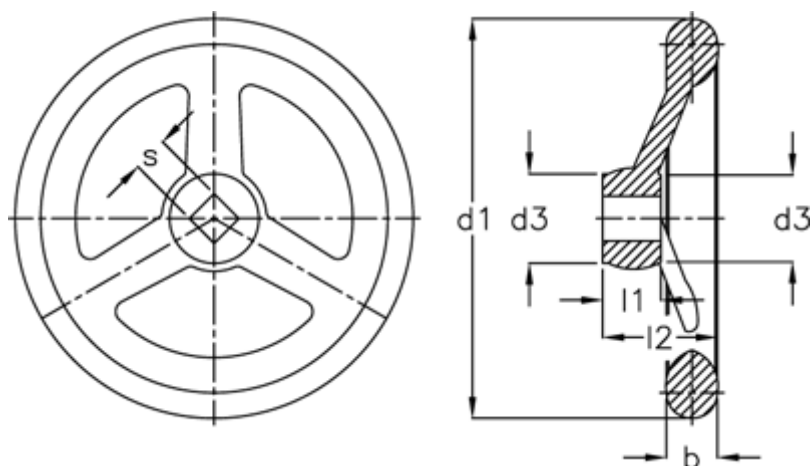

Varenummer: 20314279  
Beskrivelse: E+G Håndhjul  
DIN 950-AL-100-V9-A

## Mål

Antal eger =	3
b	= 15
d1	= 100
d3	= 26
l1	= 17
l2	= 33
s H11	= V 9